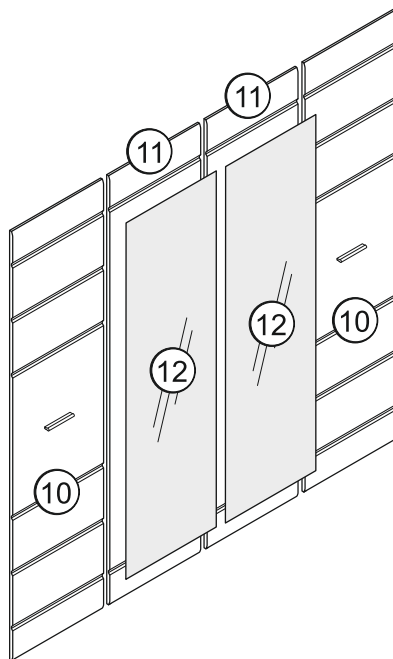

BEDROOM YORK
Wardrobe 4 doors

Спальня ЙОРК
Шкаф 4Д

↕ 2050 ↔ 2000 ↘ 540

Nº	a*b*c	x	Nº->...
1	1998 x 524 x 16	x1	2
2	1998 x 524 x 16	x1	2
3	1998 x 504 x 16	x1	2
4	2000 x 524 x 16	x1	1
5	2000 x 524 x 16	x1	1
6	975 x 504 x 16	x3	1,2
7	973 x 500 x 16	x3	1
8	975 x 240 x 16	x1	1
9	2008 x 491 x 3	x4	3
10	2026 x 496 x 16	x2	3
11	2026 x 496 x 16	x2	3
12	1682 x 492 x 4	x2	

1

17

18

19

4x

20

8x

**Tag from the manufacturer Only
for the Customs Union countries.**