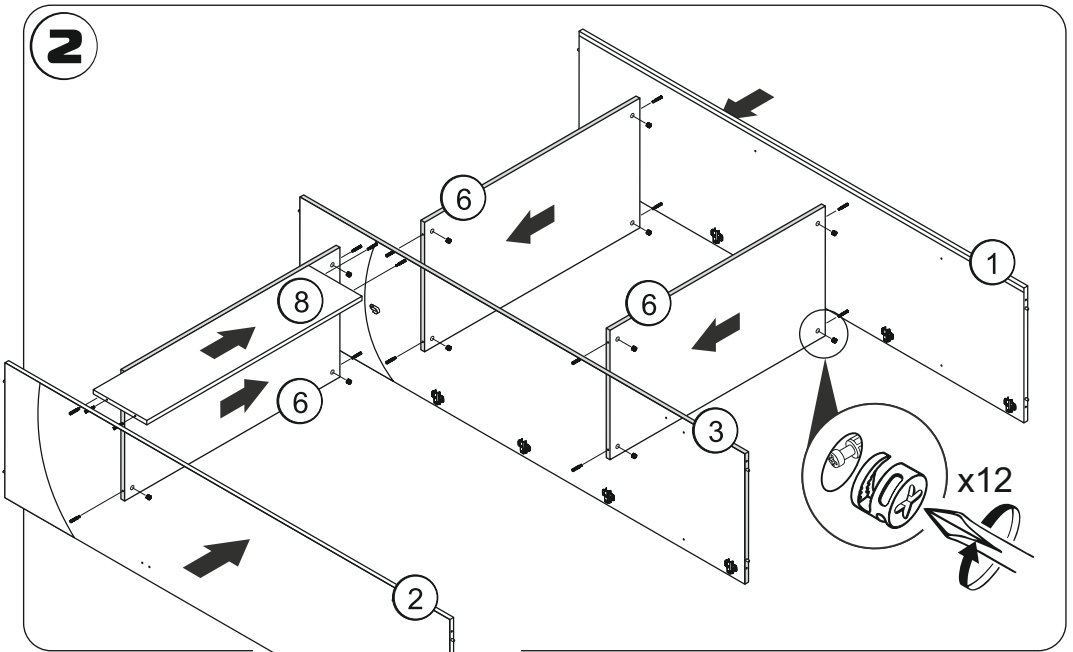

BEDROOM YORK
Wardrobe 4 doors

Спальня ЙОРК
Шкаф 4Д

↕ 2050 ↔ 2000 ↘ 540

Nº	a*b*c	x	Nº->...
1	1998 x 524 x 16	x1	2
2	1998 x 524 x 16	x1	2
3	1998 x 504 x 16	x1	2
4	2000 x 524 x 16	x1	1
5	2000 x 524 x 16	x1	1
6	975 x 504 x 16	x3	1,2
7	973 x 500 x 16	x3	1
8	975 x 240 x 16	x1	1
9	2008 x 491 x 3	x4	3
10	2026 x 496 x 16	x2	3
11	2026 x 496 x 16	x2	3
12	1682 x 492 x 4	x2	

1

17

18

19

4x

20

8x

**Tag from the manufacturer Only
for the Customs Union countries.**