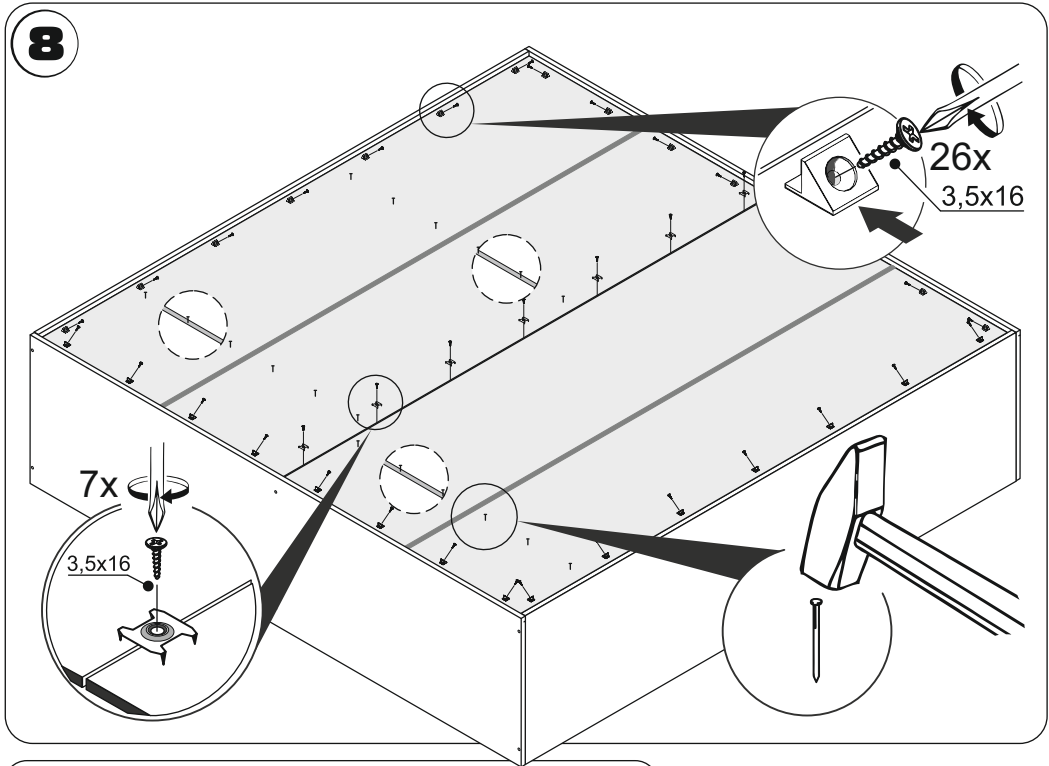

BEDROOM YORK
Wardrobe 4 doors

Спальня ЙОРК
Шкаф 4Д

↕ 2050 ↔ 2000 ↘ 540

Nº	a*b*c	x	Nº->...
1	1998 x 524 x 16	x1	2
2	1998 x 524 x 16	x1	2
3	1998 x 504 x 16	x1	2
4	2000 x 524 x 16	x1	1
5	2000 x 524 x 16	x1	1
6	975 x 504 x 16	x3	1,2
7	973 x 500 x 16	x3	1
8	975 x 240 x 16	x1	1
9	2008 x 491 x 3	x4	3
10	2026 x 496 x 16	x2	3
11	2026 x 496 x 16	x2	3
12	1682 x 492 x 4	x2	

1

17

18

19

4x

20

8x

**Tag from the manufacturer Only
for the Customs Union countries.**