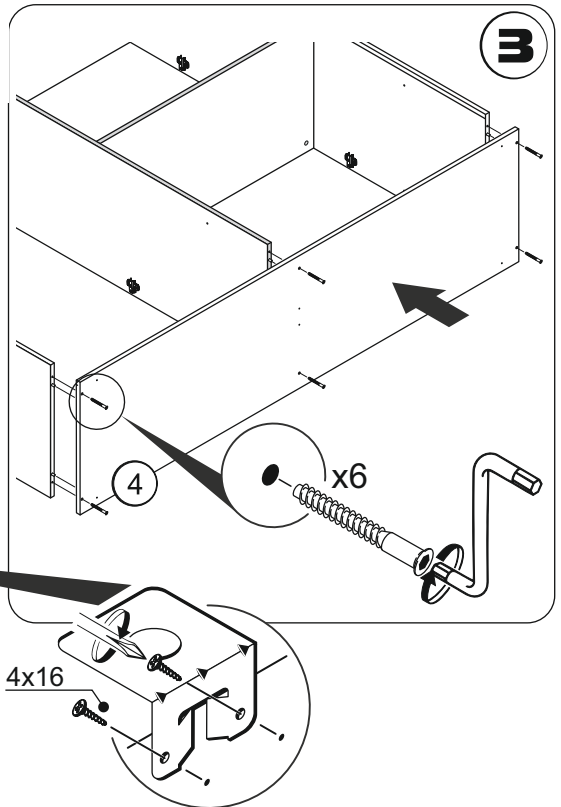

BEDROOM YORK
Wardrobe 4 doors

Спальня ЙОРК
Шкаф 4Д

↕ 2050 ↔ 2000 ↘ 540

Nº	a*b*c	x	Nº->...
1	1998 x 524 x 16	x1	2
2	1998 x 524 x 16	x1	2
3	1998 x 504 x 16	x1	2
4	2000 x 524 x 16	x1	1
5	2000 x 524 x 16	x1	1
6	975 x 504 x 16	x3	1,2
7	973 x 500 x 16	x3	1
8	975 x 240 x 16	x1	1
9	2008 x 491 x 3	x4	3
10	2026 x 496 x 16	x2	3
11	2026 x 496 x 16	x2	3
12	1682 x 492 x 4	x2	

1

17

18

19

4x

20

8x

**Tag from the manufacturer Only
for the Customs Union countries.**