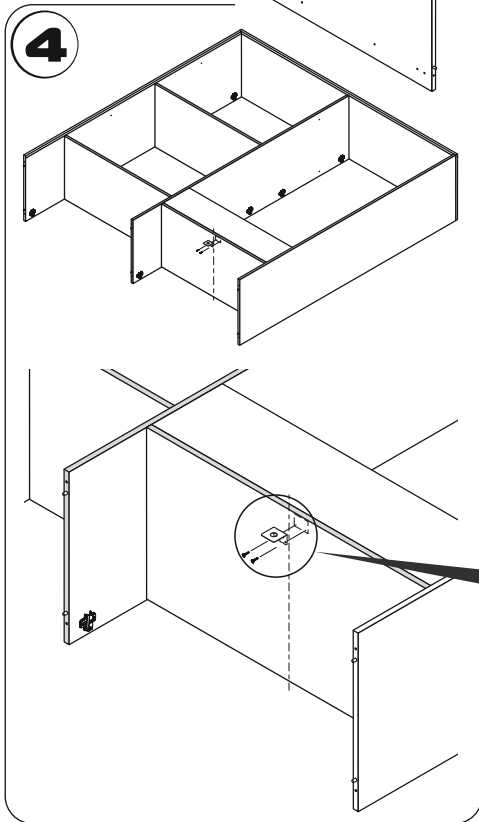

BEDROOM YORK
Wardrobe 4 doors

Спальня ЙОРК
Шкаф 4Д

↕ 2050 ↔ 2000 ↘ 540

Nº	a*b*c	x	Nº->...
1	1998 x 524 x 16	x1	2
2	1998 x 524 x 16	x1	2
3	1998 x 504 x 16	x1	2
4	2000 x 524 x 16	x1	1
5	2000 x 524 x 16	x1	1
6	975 x 504 x 16	x3	1,2
7	973 x 500 x 16	x3	1
8	975 x 240 x 16	x1	1
9	2008 x 491 x 3	x4	3
10	2026 x 496 x 16	x2	3
11	2026 x 496 x 16	x2	3
12	1682 x 492 x 4	x2	

1

17

18

19

4x

20

8x

**Tag from the manufacturer Only
for the Customs Union countries.**