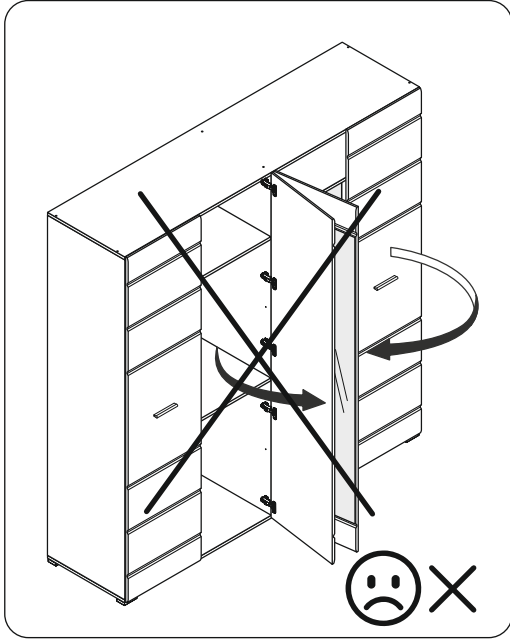

BEDROOM YORK
Wardrobe 4 doors

Спальня ЙОРК
Шкаф 4Д

↕ 2050 ↔ 2000 ↘ 540

Nº	a*b*c	x	Nº->...
1	1998 x 524 x 16	x1	2
2	1998 x 524 x 16	x1	2
3	1998 x 504 x 16	x1	2
4	2000 x 524 x 16	x1	1
5	2000 x 524 x 16	x1	1
6	975 x 504 x 16	x3	1,2
7	973 x 500 x 16	x3	1
8	975 x 240 x 16	x1	1
9	2008 x 491 x 3	x4	3
10	2026 x 496 x 16	x2	3
11	2026 x 496 x 16	x2	3
12	1682 x 492 x 4	x2	

1

17

18

19

4x

20

8x

**Tag from the manufacturer Only
for the Customs Union countries.**