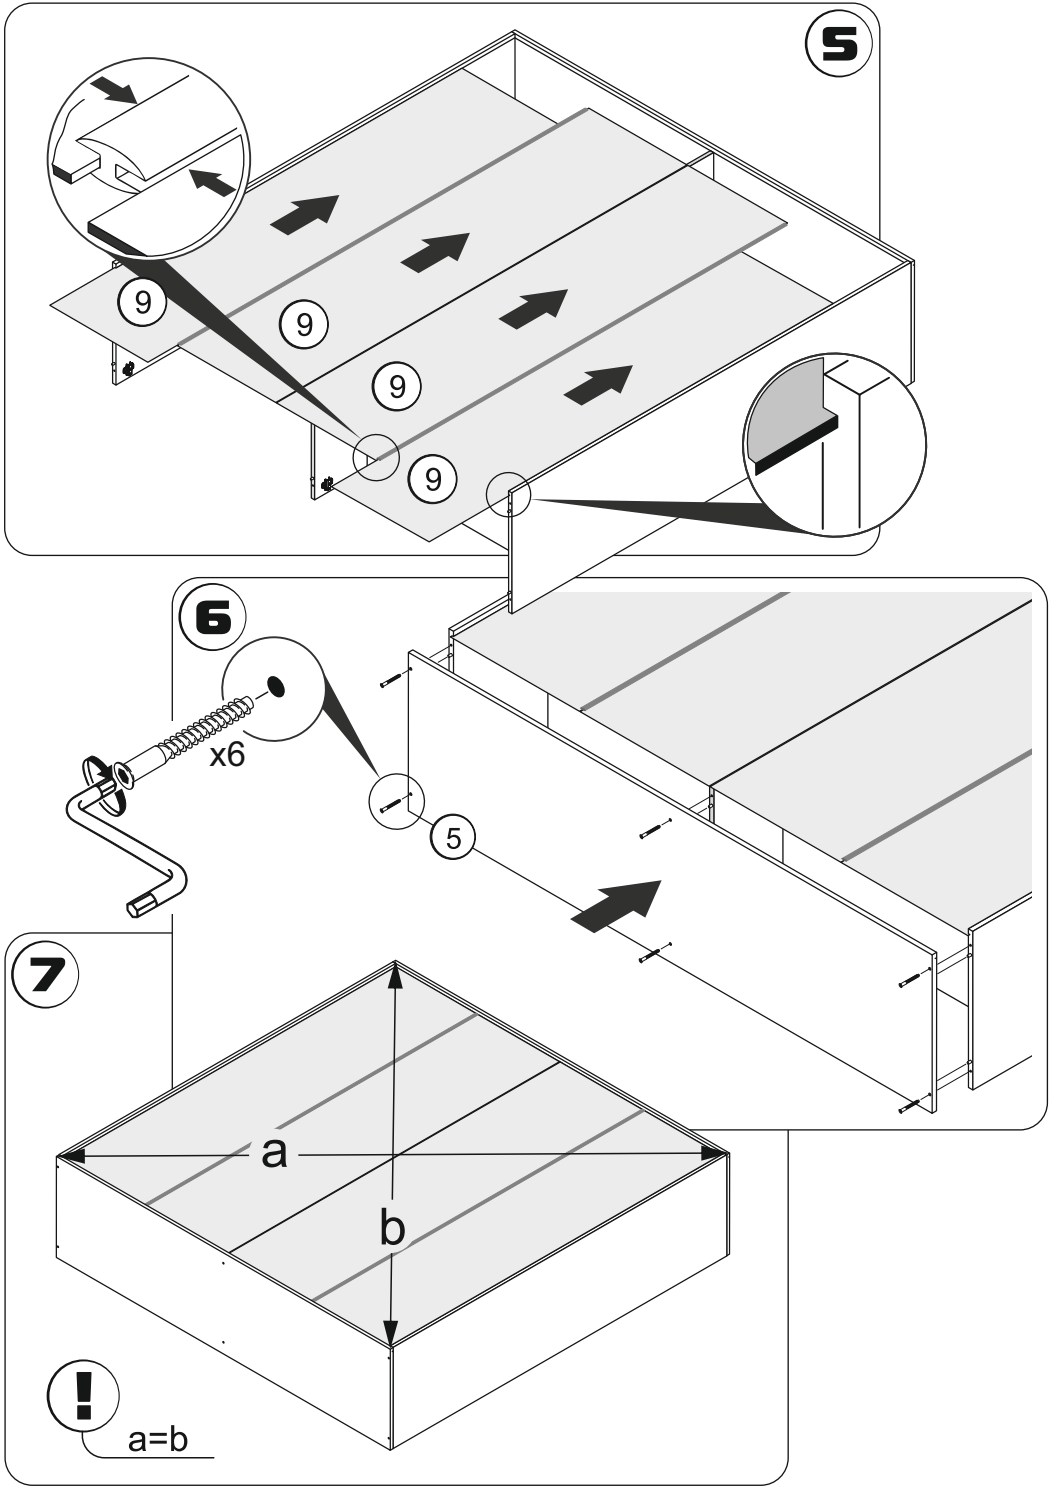

BEDROOM YORK
Wardrobe 4 doors

Спальня ЙОРК
Шкаф 4Д

↕ 2050 ↔ 2000 ↘ 540

Nº	a*b*c	x	Nº->...
1	1998 x 524 x 16	x1	2
2	1998 x 524 x 16	x1	2
3	1998 x 504 x 16	x1	2
4	2000 x 524 x 16	x1	1
5	2000 x 524 x 16	x1	1
6	975 x 504 x 16	x3	1,2
7	973 x 500 x 16	x3	1
8	975 x 240 x 16	x1	1
9	2008 x 491 x 3	x4	3
10	2026 x 496 x 16	x2	3
11	2026 x 496 x 16	x2	3
12	1682 x 492 x 4	x2	

1

17

18

19

4x

20

8x

**Tag from the manufacturer Only
for the Customs Union countries.**