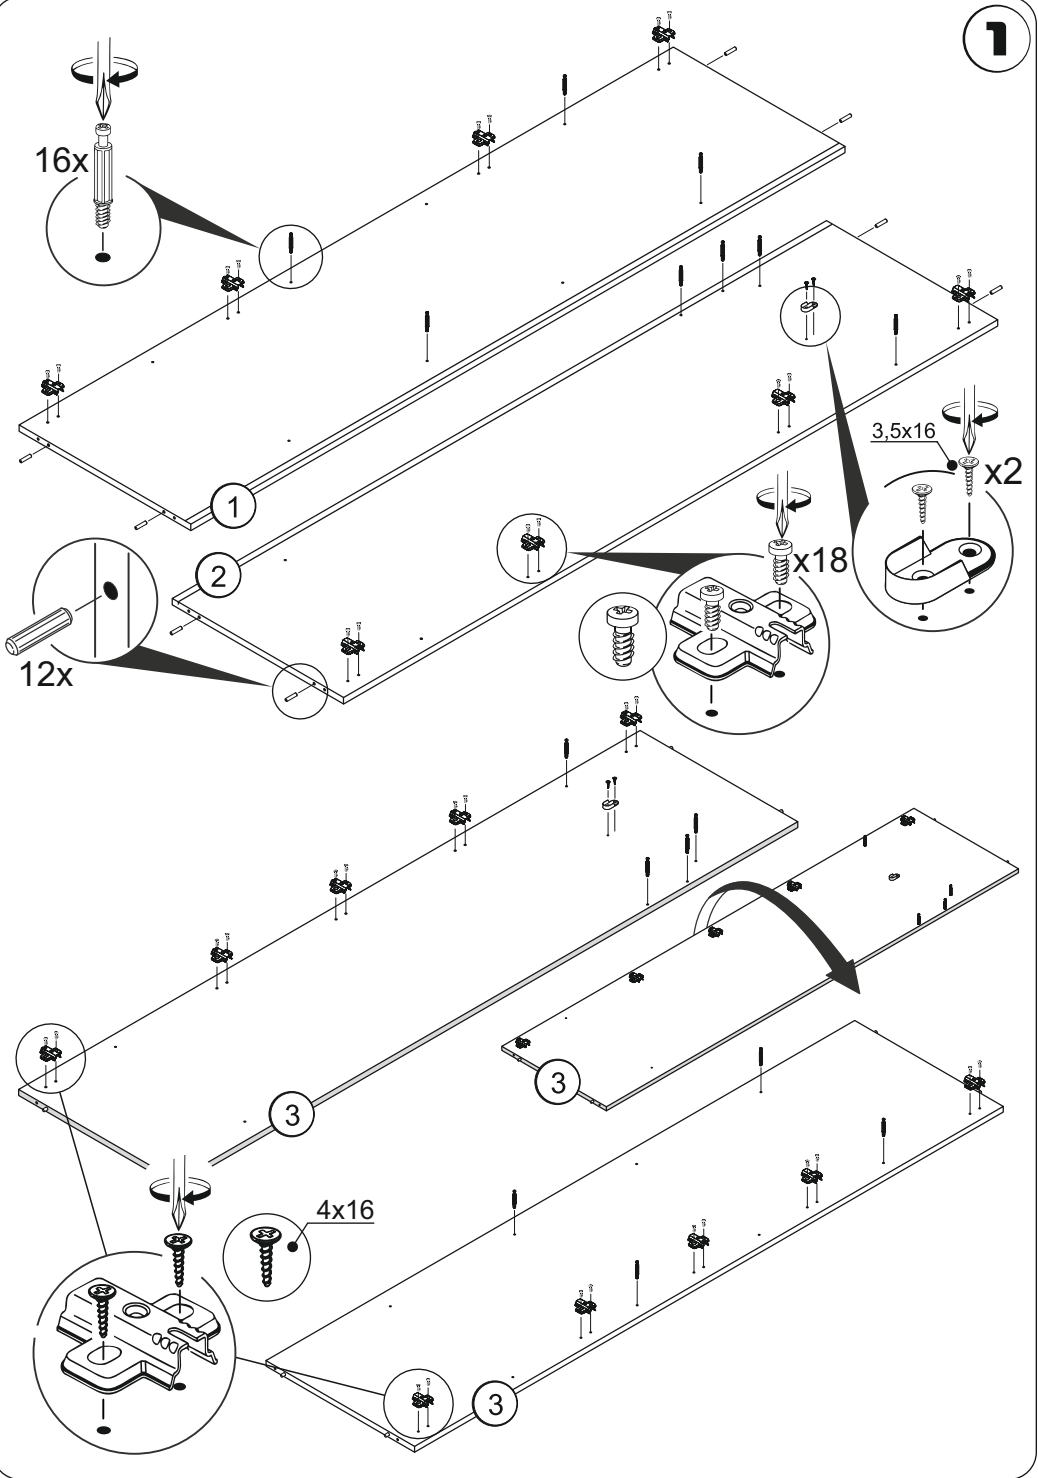

BEDROOM YORK
Wardrobe 4 doors

Спальня ЙОРК
Шкаф 4Д

↕ 2050 ↔ 2000 ↘ 540

Nº	a*b*c	x	Nº->...
1	1998 x 524 x 16	x1	2
2	1998 x 524 x 16	x1	2
3	1998 x 504 x 16	x1	2
4	2000 x 524 x 16	x1	1
5	2000 x 524 x 16	x1	1
6	975 x 504 x 16	x3	1,2
7	973 x 500 x 16	x3	1
8	975 x 240 x 16	x1	1
9	2008 x 491 x 3	x4	3
10	2026 x 496 x 16	x2	3
11	2026 x 496 x 16	x2	3
12	1682 x 492 x 4	x2	

1

17

18

19

4x

20

8x

**Tag from the manufacturer Only
for the Customs Union countries.**