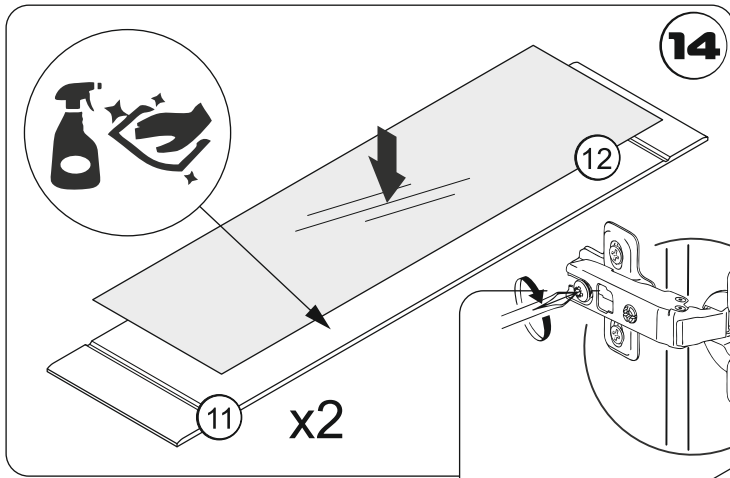

BEDROOM YORK
Wardrobe 4 doors

Спальня ЙОРК
Шкаф 4Д

↕ 2050 ↔ 2000 ↘ 540

Nº	a*b*c	x	Nº->...
1	1998 x 524 x 16	x1	2
2	1998 x 524 x 16	x1	2
3	1998 x 504 x 16	x1	2
4	2000 x 524 x 16	x1	1
5	2000 x 524 x 16	x1	1
6	975 x 504 x 16	x3	1,2
7	973 x 500 x 16	x3	1
8	975 x 240 x 16	x1	1
9	2008 x 491 x 3	x4	3
10	2026 x 496 x 16	x2	3
11	2026 x 496 x 16	x2	3
12	1682 x 492 x 4	x2	

1

17

18

19

4x

20

8x

**Tag from the manufacturer Only
for the Customs Union countries.**