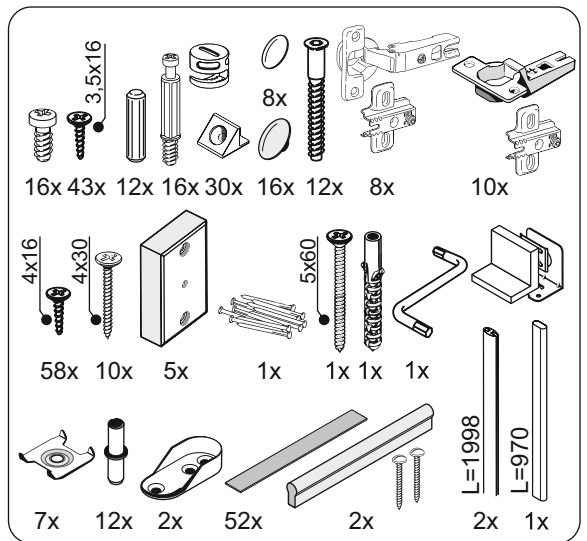

BEDROOM YORK
Wardrobe 4 doors

Спальня ЙОРК
Шкаф 4Д

↕ 2050 ↔ 2000 ↘ 540

Nº	a*b*c	x	Nº->...
1	1998 x 524 x 16	x1	2
2	1998 x 524 x 16	x1	2
3	1998 x 504 x 16	x1	2
4	2000 x 524 x 16	x1	1
5	2000 x 524 x 16	x1	1
6	975 x 504 x 16	x3	1,2
7	973 x 500 x 16	x3	1
8	975 x 240 x 16	x1	1
9	2008 x 491 x 3	x4	3
10	2026 x 496 x 16	x2	3
11	2026 x 496 x 16	x2	3
12	1682 x 492 x 4	x2	

1

17

18

19

4x

20

8x

**Tag from the manufacturer Only
for the Customs Union countries.**