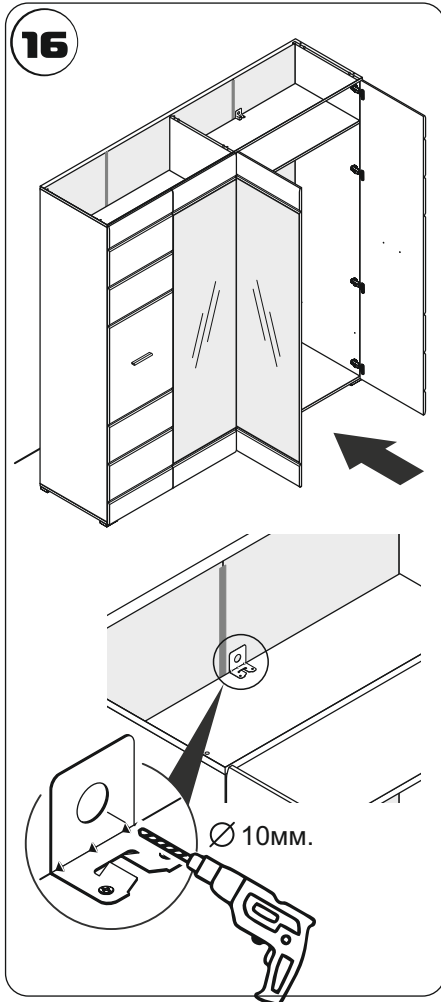

BEDROOM YORK
Wardrobe 4 doors

Спальня ЙОРК
Шкаф 4Д

↕ 2050 ↔ 2000 ↘ 540

Nº	a*b*c	x	Nº->...
1	1998 x 524 x 16	x1	2
2	1998 x 524 x 16	x1	2
3	1998 x 504 x 16	x1	2
4	2000 x 524 x 16	x1	1
5	2000 x 524 x 16	x1	1
6	975 x 504 x 16	x3	1,2
7	973 x 500 x 16	x3	1
8	975 x 240 x 16	x1	1
9	2008 x 491 x 3	x4	3
10	2026 x 496 x 16	x2	3
11	2026 x 496 x 16	x2	3
12	1682 x 492 x 4	x2	

1

17

18

19

4x

20

8x

**Tag from the manufacturer Only
for the Customs Union countries.**