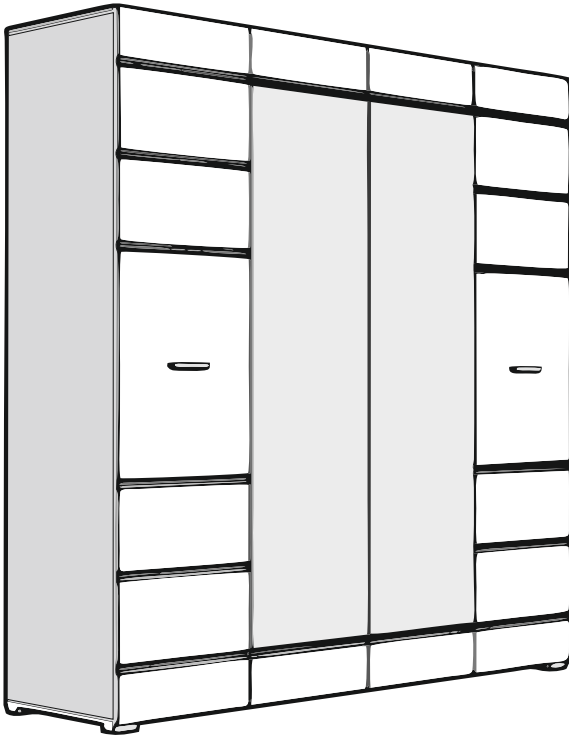

BEDROOM YORK
Wardrobe 4 doors

Спальня ЙОРК
Шкаф 4Д

↕ 2050 ↔ 2000 ↘ 540

Nº	a*b*c	x	Nº->...
1	1998 x 524 x 16	x1	2
2	1998 x 524 x 16	x1	2
3	1998 x 504 x 16	x1	2
4	2000 x 524 x 16	x1	1
5	2000 x 524 x 16	x1	1
6	975 x 504 x 16	x3	1,2
7	973 x 500 x 16	x3	1
8	975 x 240 x 16	x1	1
9	2008 x 491 x 3	x4	3
10	2026 x 496 x 16	x2	3
11	2026 x 496 x 16	x2	3
12	1682 x 492 x 4	x2	