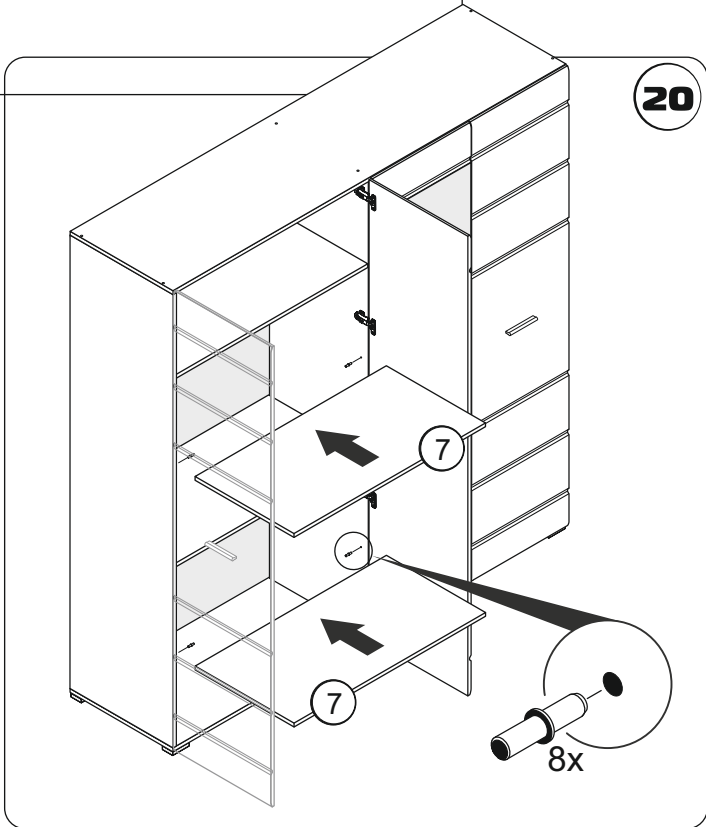

BEDROOM YORK
Wardrobe 4 doors

Спальня ЙОРК
Шкаф 4Д

↕ 2050 ↔ 2000 ↘ 540

Nº	a*b*c	x	Nº->...
1	1998 x 524 x 16	x1	2
2	1998 x 524 x 16	x1	2
3	1998 x 504 x 16	x1	2
4	2000 x 524 x 16	x1	1
5	2000 x 524 x 16	x1	1
6	975 x 504 x 16	x3	1,2
7	973 x 500 x 16	x3	1
8	975 x 240 x 16	x1	1
9	2008 x 491 x 3	x4	3
10	2026 x 496 x 16	x2	3
11	2026 x 496 x 16	x2	3
12	1682 x 492 x 4	x2	

1

17

18

19

4x

20

8x

**Tag from the manufacturer Only
for the Customs Union countries.**