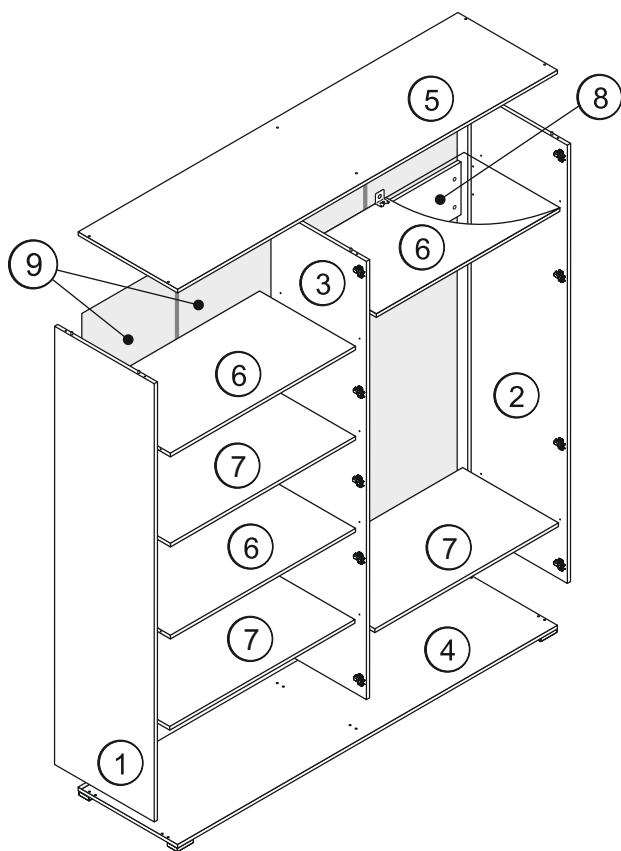

BEDROOM YORK
Wardrobe 4 doors

Спальня ЙОРК
Шкаф 4Д

↕ 2050 ↔ 2000 ↘ 540

Nº	a*b*c	x	Nº->...
1	1998 x 524 x 16	x1	2
2	1998 x 524 x 16	x1	2
3	1998 x 504 x 16	x1	2
4	2000 x 524 x 16	x1	1
5	2000 x 524 x 16	x1	1
6	975 x 504 x 16	x3	1,2
7	973 x 500 x 16	x3	1
8	975 x 240 x 16	x1	1
9	2008 x 491 x 3	x4	3
10	2026 x 496 x 16	x2	3
11	2026 x 496 x 16	x2	3
12	1682 x 492 x 4	x2	

1

17

18

19

4x

20

8x

**Tag from the manufacturer Only
for the Customs Union countries.**