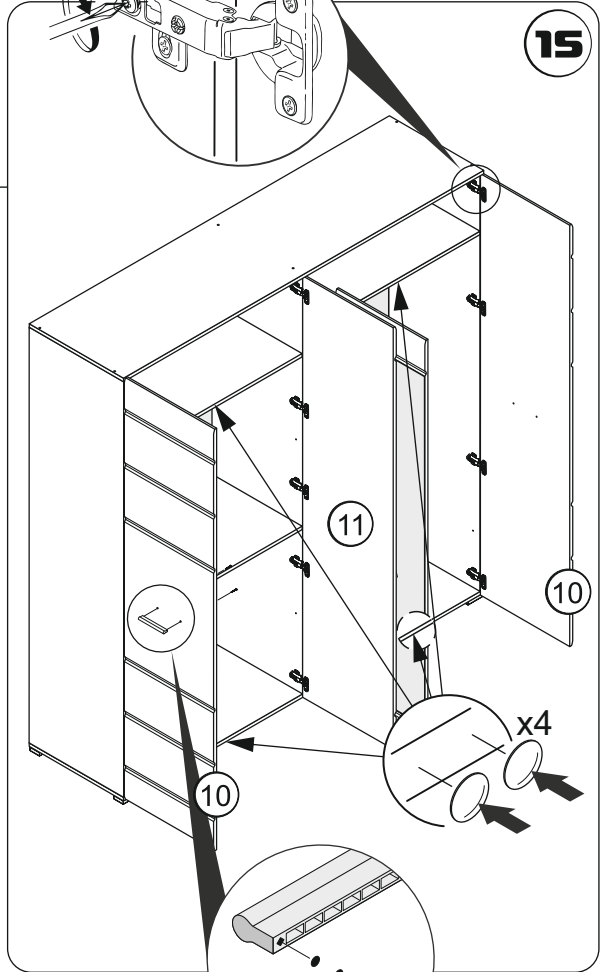

BEDROOM YORK
Wardrobe 4 doors

Спальня ЙОРК
Шкаф 4Д

↕ 2050 ↔ 2000 ↘ 540

Nº	a*b*c	x	Nº->...
1	1998 x 524 x 16	x1	2
2	1998 x 524 x 16	x1	2
3	1998 x 504 x 16	x1	2
4	2000 x 524 x 16	x1	1
5	2000 x 524 x 16	x1	1
6	975 x 504 x 16	x3	1,2
7	973 x 500 x 16	x3	1
8	975 x 240 x 16	x1	1
9	2008 x 491 x 3	x4	3
10	2026 x 496 x 16	x2	3
11	2026 x 496 x 16	x2	3
12	1682 x 492 x 4	x2	

1

17

18

19

4x

20

8x

**Tag from the manufacturer Only
for the Customs Union countries.**