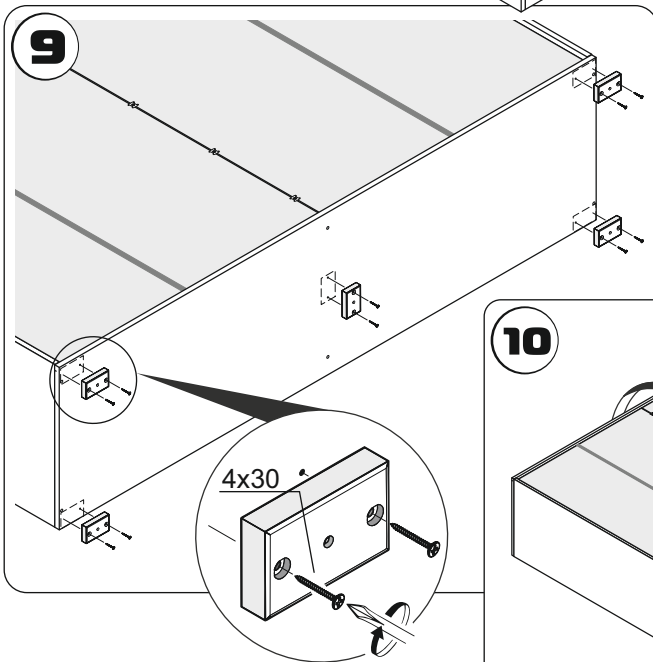

BEDROOM YORK
Wardrobe 4 doors

Спальня ЙОРК
Шкаф 4Д

↕ 2050 ↔ 2000 ↘ 540

Nº	a*b*c	x	Nº->...
1	1998 x 524 x 16	x1	2
2	1998 x 524 x 16	x1	2
3	1998 x 504 x 16	x1	2
4	2000 x 524 x 16	x1	1
5	2000 x 524 x 16	x1	1
6	975 x 504 x 16	x3	1,2
7	973 x 500 x 16	x3	1
8	975 x 240 x 16	x1	1
9	2008 x 491 x 3	x4	3
10	2026 x 496 x 16	x2	3
11	2026 x 496 x 16	x2	3
12	1682 x 492 x 4	x2	

1

17

18

19

4x

20

8x

**Tag from the manufacturer Only
for the Customs Union countries.**